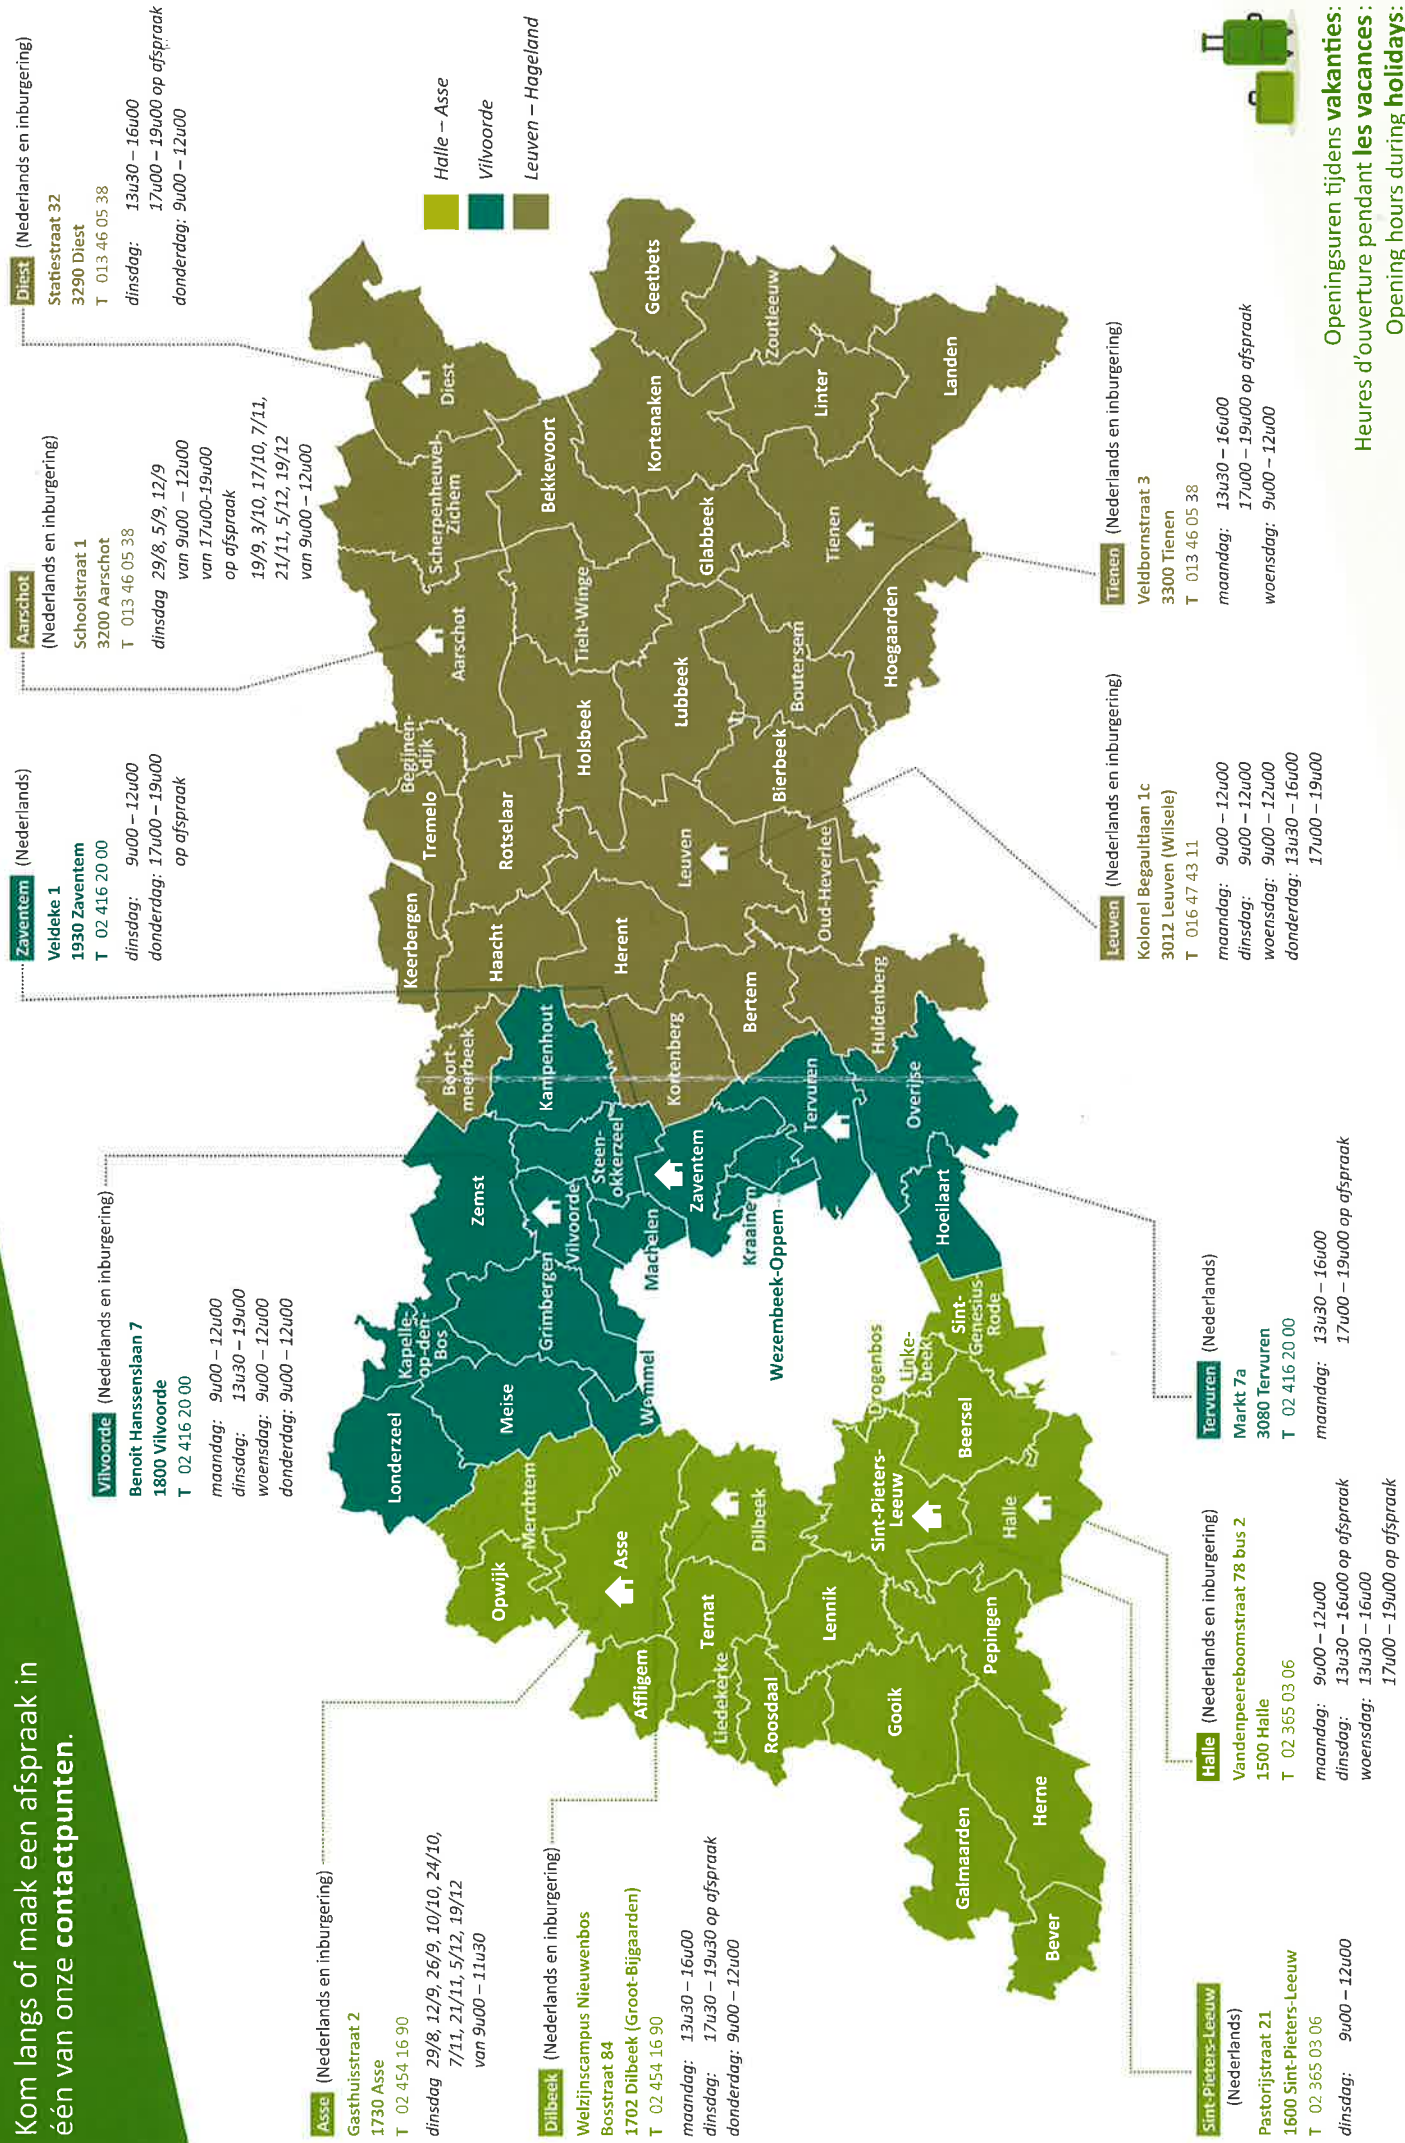

Vlaams-Brabant

Kom langs of maak een afspraak in één van onze contactpunten.

Openingsuren tijdens vakanties:
 Heures d'ouverture pendant les vacances:
 Opening hours during holidays:
www.integratie-inburgering.be/contact